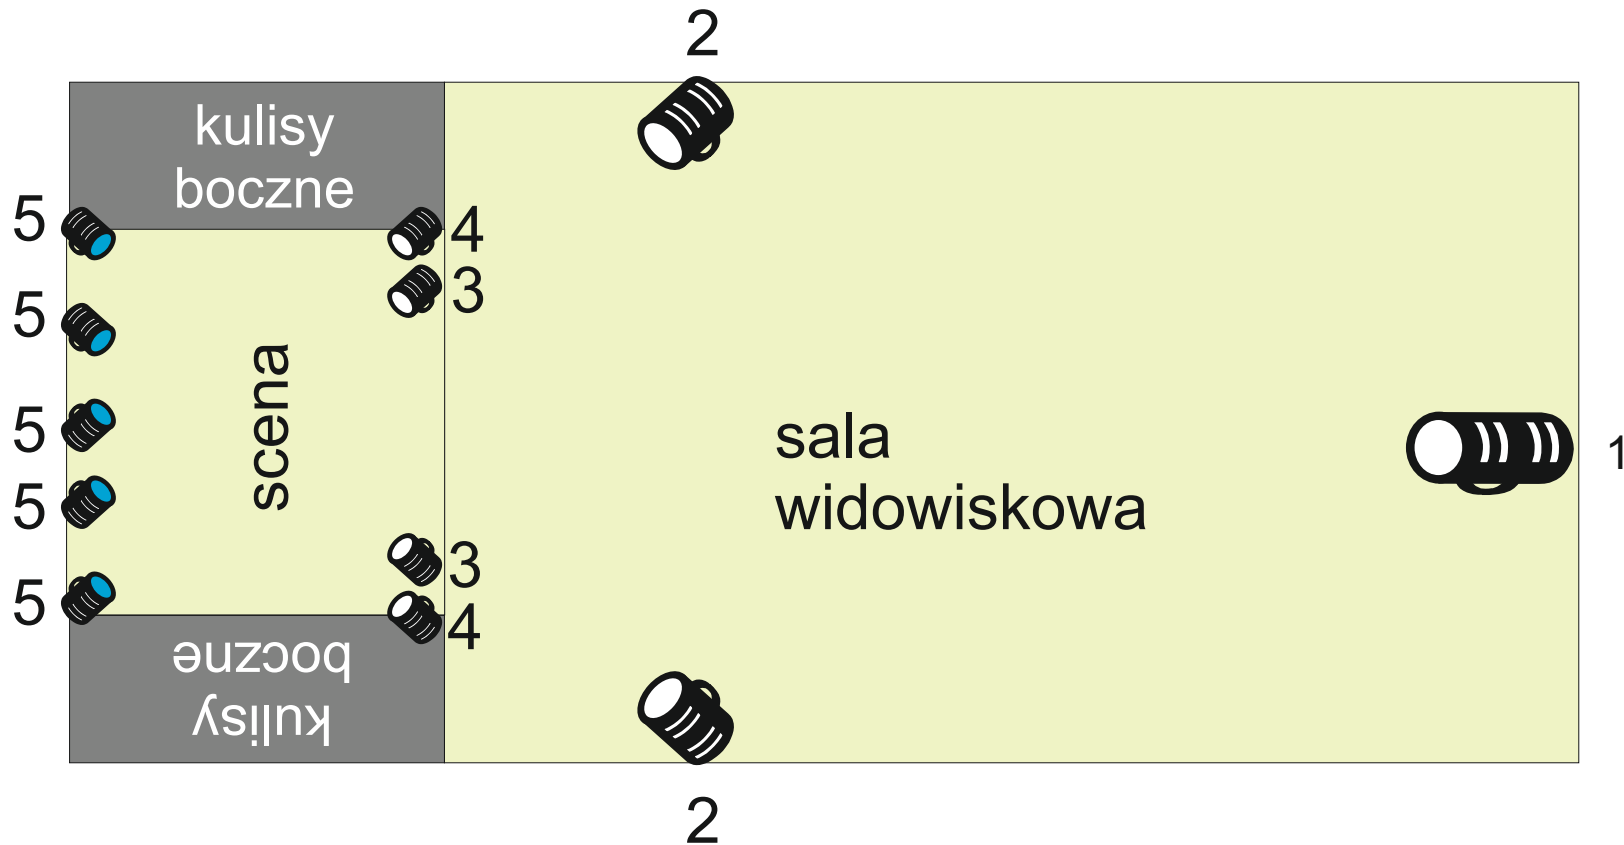

SALA WIDOWISKOWA - OŚWIETLENIE SCENY

1. Reflektor punktowy (2000 wat)
2. PAR 64 (1000 wat)
3. PAR 56 (500 wat)
4. Fresnel (300 wat)
5. PAR LED RGBW (7x10 wat)